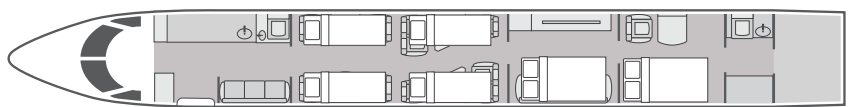

VISTA

公务机型号

客舱座席

最远航程

环球 8000

14

8,000 海里

- 可容纳 14 名乘客，设有四个独立的起居空间，包括专用的后舱私密客舱
- 客舱高速 Wi-Fi
- 娱乐系统提供宽屏高清客舱显示器和沉浸式客舱音响系统
- 前舱厨房配备烤箱、微波炉与咖啡机，各类设施一应俱全
- Nuage 深度倚靠座椅
- 机上摄像系统
- Pür Air 系统，提供 HEPA 过滤
- 通用电源接口
- 最多可提供 8 个卧铺
- 前后双盥洗室
- 衣橱、客舱直通行李舱

平面布局图

睡眠配置

卧铺数量

8

行李容量

195 立方英尺

客舱参数 (高/长/宽)

6 英尺 2 英寸 x 54 英尺 5 英寸 x 8 英尺 0 英寸