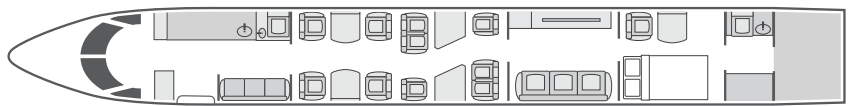

VISTA

公务机型号

客舱座席

最远航程

环球 8000

14

8,000 海里

- 可容纳 14 名乘客，设有四个独立的起居空间，包括专用的后舱私密客舱
- 客舱高速 Wi-Fi
- 娱乐系统提供宽屏高清客舱显示器和沉浸式客舱音响系统
- 前舱厨房配备烤箱、微波炉与咖啡机，各类设施一应俱全
- Nuage 深度倚靠座椅
- 机上摄像系统
- Pür Air 系统，提供 HEPA 过滤
- 通用电源接口
- 最多可提供 8 个卧铺
- 前后双盥洗室
- 衣橱、客舱直通行李舱

平面布局图

睡眠配置

卧铺数量

8

行李容量

195 立方英尺

客舱参数 (高/长/宽)

6 英尺 2 英寸 x 54 英尺 5 英寸 x 8 英尺 0 英寸